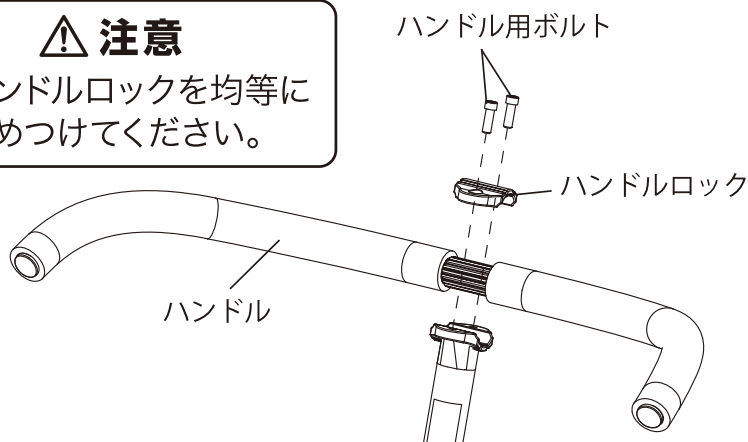

「レグマジック サークル」の 組み立て、使用時の注意

平素は、当社製品をご愛用いただき、誠にありがとうございます。
商品の組み立て、使用にあたり、以下をお読みいただき、必ずお守りください。

⚠ 注意

- ハンドルは正しく取り付け、使用前にハンドルに体重をかけ、緩みが無く体重を支えられることを確認してください。バランスを崩した時、ハンドルが回転し転倒などにより、けがをするおそれがあります。
- 左右のフットプレートに均等に体重をかけ、バランスよく運動し、ハンドルは軽く支える程度にご使用ください。ハンドルは床に固定されていないので大きくバランスを崩すと転倒し、けがをするおそれがあります。
- ご自身の体力に合わせ、慣れるまではゆっくり運動してください。けがのおそれがあります。

取扱説明書に従って正しく組み立ててください。

⚠ 注意

ハンドルロックを均等に締めつけてください。

ハンドルロックのボルトは均等に締めつけてください。ハンドルロックが片寄った状態で締めつけると、ハンドルが固定できない場合があります。その場合は緩めて再度均等に締めつけてください。